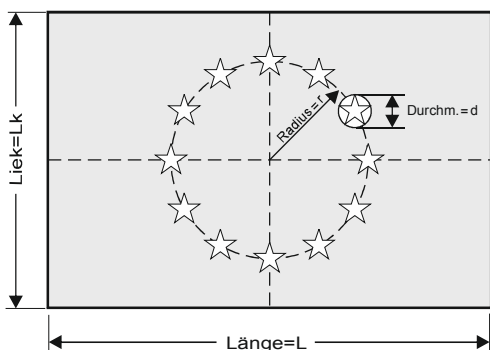

Europaflagge

Die Europaflagge ist keine offizielle maritime Flagge, sondern wird nur hin und wieder als solche geführt, teilweise auch mit kleiner Nationalflagge des jeweiligen Mitgliedstaates im linken oberen Eck. Entgegen landläufiger Meinung stellt die Anzahl der Sterne nicht die Anzahl der Mitgliedstaaten dar!

1601 Europaflagge seit 1955 *)

Lk = 15 mm = 1,80 € je Stck
Lk = 25 mm = 2,10 € je Stck
Lk = 28 mm = 2,50 € je Stck
Lk = 35 mm = 3,10 € je Stck
Lk = 38 mm = 3,40 € je Stck
Lk = 50 mm = 4,30 € je Stck

1602 Europaflagge mit Deutschland im Obereck

Lk = 15 mm = 2,20 € je Stck
Lk = 25 mm = 2,50 € je Stck
Lk = 28 mm = 2,80 € je Stck
Lk = 35 mm = 3,45 € je Stck
Lk = 40 mm = 3,90 € je Stck

1603 Europaflagge auch mit der schweizer Flagge im Obereck, obwohl die Schweiz kein EU-Mitglied ist. Siehe auch die Schweizer Flaggen.

Lk = 15 mm = 2,20 € je Stck
Lk = 28 mm = 2,80 € je Stck
Lk = 35 mm = 3,45 € je Stck

1604 Europaflagge mit Dänemark im Obereck

Lk = 15 mm = 2,20 € je Stck
Lk = 28 mm = 2,80 € je Stck
Lk = 38 mm = 3,60 € je Stck

Lieferung auch mit den Flaggen anderer Mitgliedsstaaten im Obereck möglich

Chronologie der Mitgliedschaft :

1958: Belgien, Frankreich, Deutschland, Italien, Luxemburg, Die Niederlande,
1973: Dänemark, Irland, Großbritannien
1981: Griechenland
1986: Portugal, Spanien,
1995: Österreich, Finnland, Schweden,
2004: Die Tschechien, Zypern, Estland, Ungarn, Lettland, Litauen, Malta, Polen, Slowakei, Slowenien,

Proportionen: Flagge = 2 : 3

Liek (Höhe der Flagge) Lk = 18 Teile
Länge der Flagge L = 27 Teile
Radius Sternenkreis r = 6 Teile
Durchmesser Stern d = 2 Teile

oder: Länge L = 1,5 x Lk
Radius r = 1/3 x Lk
Durchmesser d = 2/18 x Lk

*) **Achtung:**

Beim Anbringen der Flagge an das Modell bitte oben und unten nicht verwechseln!

Farben: Pantone Reflex Blue = RGB: 0/51/153 (#003399)
Pantone Yellow = RGB: 255/204/0 (#FFCC00).

Bestellungen an:

Hans-Jürgen Blissenbach, Leineweg 46, D-33689 Bielefeld, Germany,
Tel.: +49 5205 4618, Fax: +49 5205 4963, Mail: hansblissenbach@t-online.de

In der Bestellung bitte Flaggennummer und Liekmaß in mm angeben.